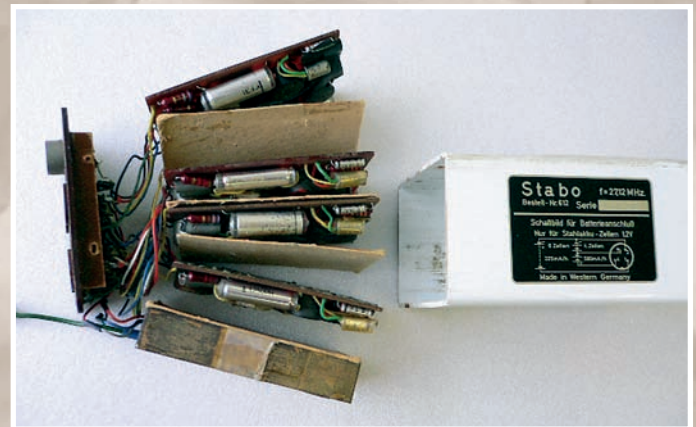

### STABO

In Deutschland war die STABO-Fernsteuerung von der Firma Funke wahrscheinlich die erste in Serie hergestellte Proportional-Anlage überhaupt. In der Schweiz kam die STABO bei der PTT nicht durch und wurde anscheinend gar nie zugelassen. Ob sie überhaupt jemals zuverlässig funktioniert hatte ist mir nicht bekannt.

### DIGILOG

Einige Bausätze und Baupläne wurden Mitte der 60er-Jahre veröffentlicht. Besonders Helmut Bruss aus Deutschland, der auch schon früh mit Elektromodellen experimentierte, veröffentlichte zahlreiche Schaltungen (Modell 5/66). Die bekannteste Anlage aus seiner Hand ist zweifelsohne die DIGILOG (Digital-Analog). Diese Anlage wurde auch von der Firma Reuter als Bausatz verkauft.

### TONDICHRON

Etwa zur gleichen Zeit wurde auch von Fred Röder eine Bauanleitung im Modell (9/66) veröffentlicht. Die Tondichron verwendete für ihre 4 Kanäle 4 Tonfrequenzen (Ton, Digital und Chrono). Die Firma Blum stellte etwas später ebenfalls einen Bausatz her. Bei uns wurde die Anlage von R. Augstburger vertrieben.

TONDICHRON von einem Robert Schärer aus Zürich.

STABO-Empfänger mit HF-Teil und Leistungsteilen für die 4 Servos.

Die STABO gehört heute zu den seltensten Anlagen aus dieser Zeit. Da sie anscheinend sehr unzuverlässig funktionierte, ist sie nur in sehr kleiner Stückzahl produziert worden und heute praktisch nicht mehr zu finden. Die Eigenbauanlagen sind je nach Ausführungsqualität auch schwierig zu finden. Eine Tondichron im Originalgehäuse habe ich bis jetzt noch nicht gesehen.