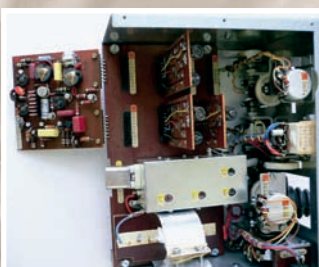

*Urs Leodolter, ursleo@smile.ch*

DIGILOG-Sender von Helmut Bruss.

State of the art 1963 in den USA: SAMPEY 404.

Stand der Technik 1963 in Deutschland: STABO.

Sehr sauber aufgebauter Sender mit eingesteckter Elektronik.