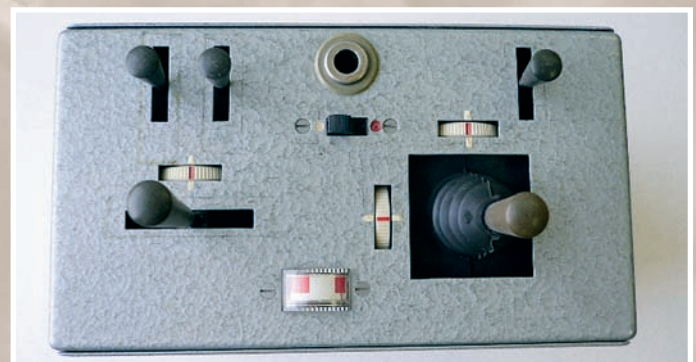

### TONDICHRON

Etwa zur gleichen Zeit wurde auch von Fred Röder eine Bauanleitung im Modell (9/66) veröffentlicht. Die Tondichron verwendete für ihre 4 Kanäle 4 Tonfrequenzen (Ton, Digital und Chrono). Die Firma Blum stellte etwas später ebenfalls einen Bausatz her. Bei uns wurde die Anlage von R. Augstburger vertrieben.

*Urs Leodolter, ursleo@smile.ch*

DIGILOG-Sender von Helmut Bruss.

State of the art 1963 in den USA: SAMPEY 404.

Stand der Technik 1963 in Deutschland: STABO.

Sehr sauber aufgebauter Sender mit eingesteckter Elektronik.